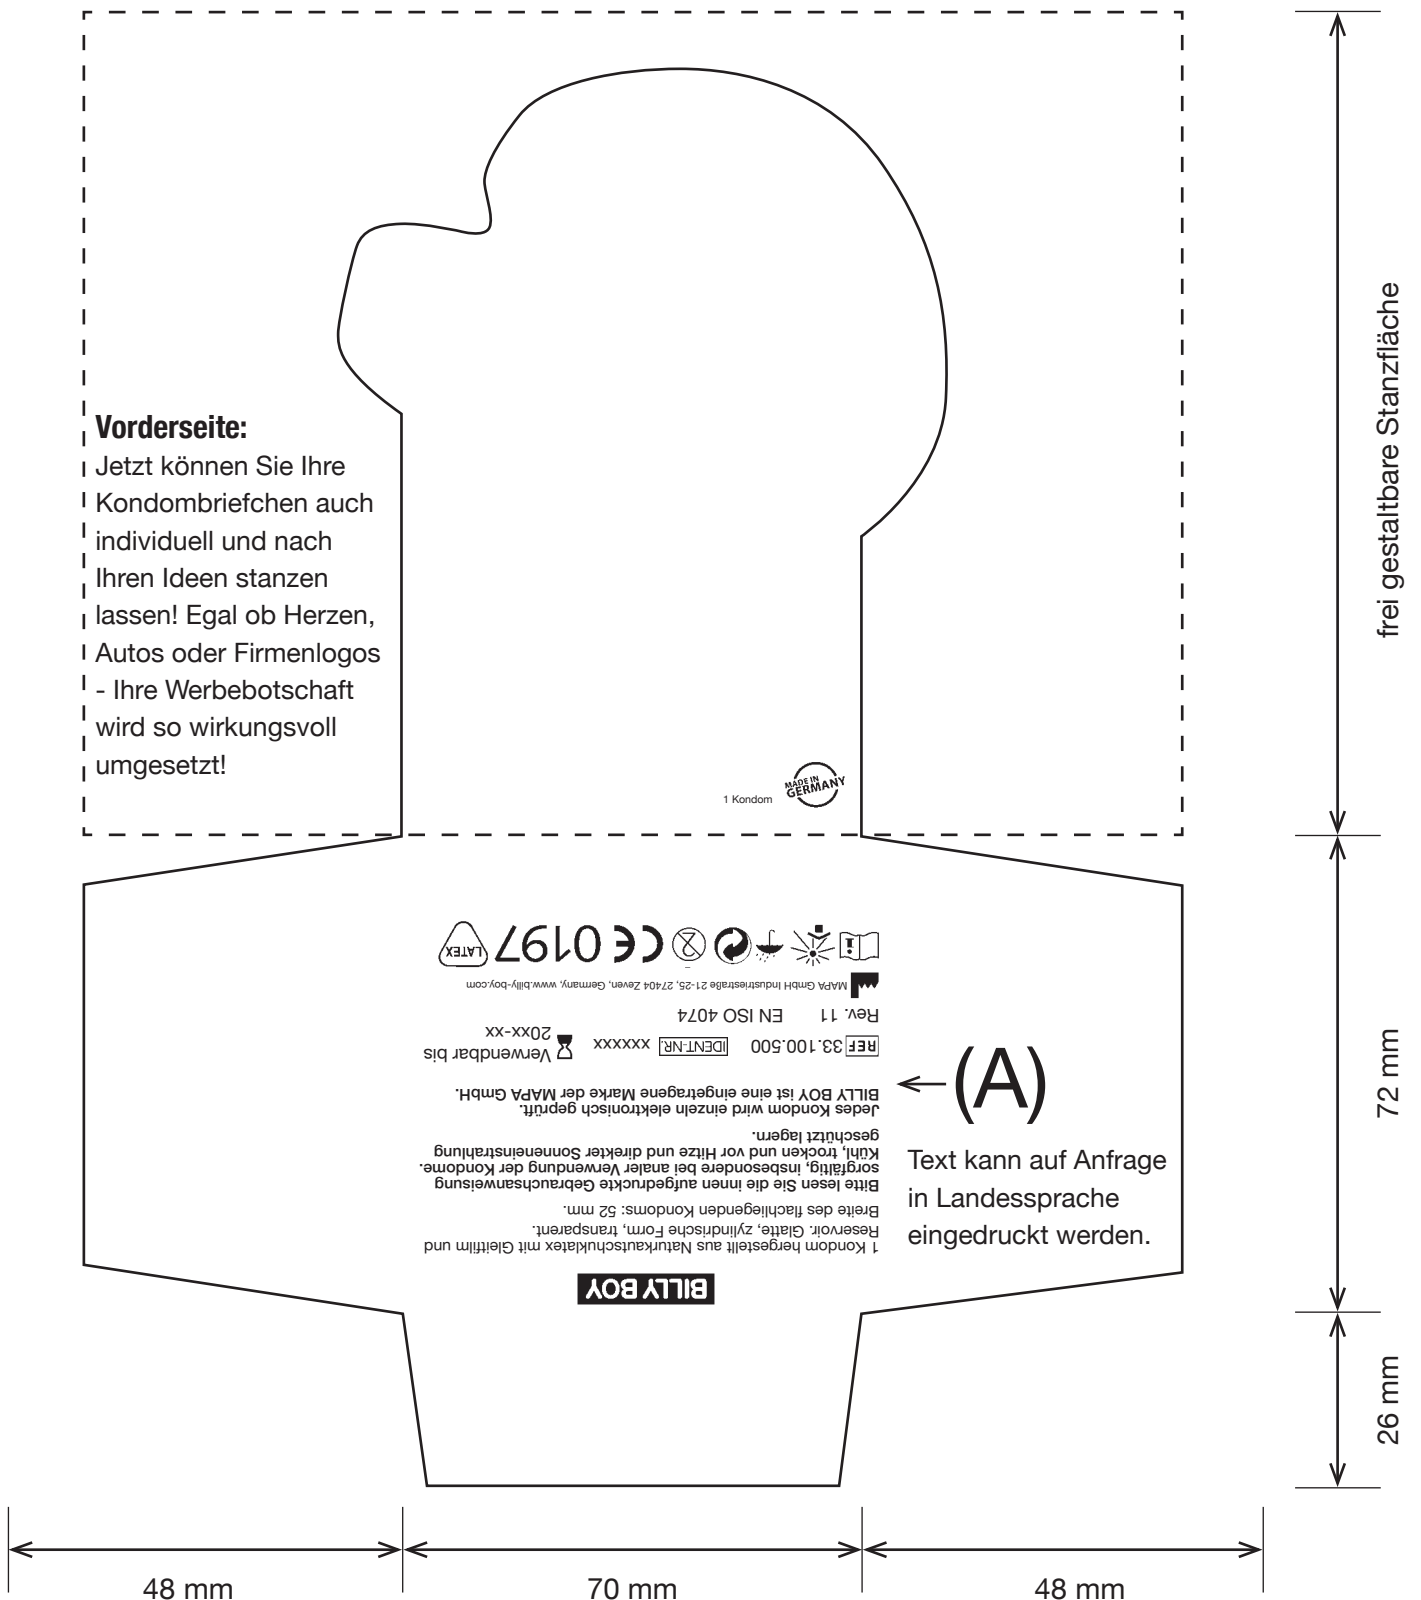

# BILLY BOY DESIGN-Werbekondom

**Gestaltung Vorderseite:**

Alle Flächen können individuell 1 bis 4 farbig nach Euroskala gestaltet werden. Die Hintergrundfarbe aller Flächen kann ebenfalls individuell festgelegt werden.

**Pflicht-Angaben:**

Das Textfeld mit den Pflichtangaben (A) muss bleiben. Die Textfarbe kann jedoch frei bestimmt werden. Die korrekten Kondom-Bestimmungen werden von uns eingetragen. Das Textfeld kann jedoch zu Layoutzwecken als TIFF angefordert werden.

**Beschnitt:**

Bei vollflächiger Gestaltung: Bitte mind. 5 mm Beschnittzugabe an allen Seiten.