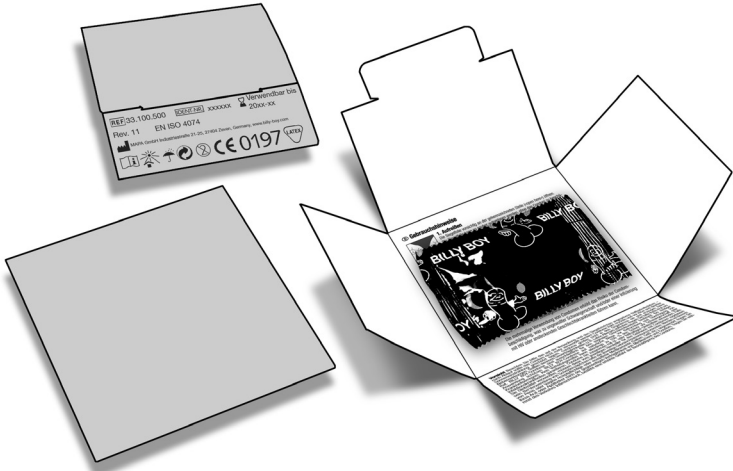

BILLY BOY DESIGN-Werbekondom

Rückseite:

Die Rückseite (Innenseite) kann grundsätzlich nicht individuell gestaltet oder verändert werden.
(Sonderwünsche auf Anfrage) Diese Seite brauchen Sie bei Ihrer Gestaltung also nicht zu berücksichtigen!
Die korrekten Inhalte werden von uns eingefügt!

Auf dieser Seite befinden sich wichtige Gebrauchshinweise mit drei Abbildungen zur Benutzung des Kondoms. Sie können zwischen zwei Varianten wählen: Einsprachig oder zweisprachig. Je nach Version variiert das Layout (siehe Abb.).
Es stehen bis zu acht Sprachen zur Auswahl.

Wählen Sie max. 2 Sprachen

- ☐ Deutsch **(D)**
- ☐ Englisch **(GB)**
- ☐ Französisch **(F)**
- ☐ Spanisch **(E)**
- ☐ Italienisch **(I)**
- ☐ Niederländisch **(NL)**
- ☐ Portugiesisch **(P)**
- ☐ Griechisch **(GR)**

Die Rückseite wird einfarbig in schwarz gedruckt